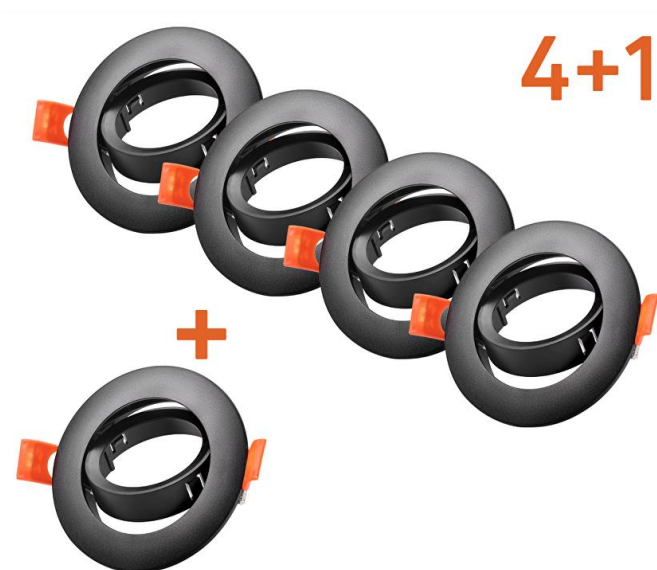

Ficha técnica

PACK PROMOCIONAL 4+1 AROS DE EMPOTRAR – CAJA DE 5 UNIDADES, REDONDOS, ORIENTABLES, NEGROS , PVC, IP20

Num.ref: PFRM5GU10B

Descripción:

PACK PROMOCIONAL 4+1 AROS REDONDOS BASCULANTES DE EMPOTRAR

- Los aros son adecuados para iluminación interior en espacios con niveles normales de polvo y humedad (IP20);
- Dimensiones externas : Ø85 x 30mm y apertura de montaje 75 mm.;
- El juego incluye zócalos de juego incluye zócalos de GU10.

Parámetros básicos:

- Resistencia contra humedad y polvo: IP20
- Diámetro de apertura de montaje: 75 m
- Color: negro
- Dimensiones externas: Ø85 x 30mm
- Material: PVC
- Tipo: basculante
- Formato: redondo

Apropiados para fuentes de luz con potencia máxima 10 W.